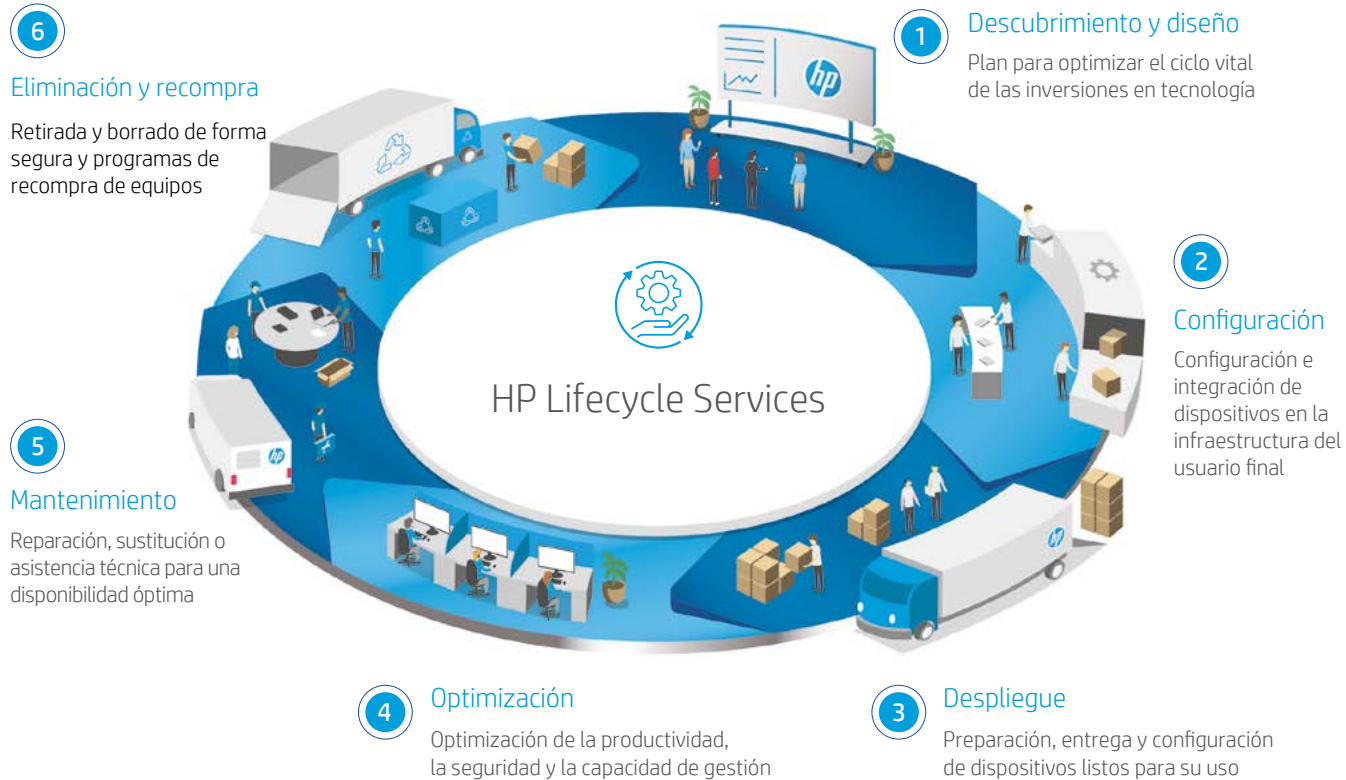

Servicios para cada fase del ciclo de vida de los equipos, incluye diseño y planificación, configuración y despliegue, mantenimiento, optimización y retirada de equipos

Ventajas

- Minimizar el impacto del tiempo de inactividad
- Centrar al personal informático en labores de valor añadido
- Reducir los costes/el presupuesto de TI
- Reducir el impacto de los fallos de seguridad
- Mejorar el rendimiento del actual proceso de solución de problemas
- Gestionar la información confidencial de forma eficaz

HP Care Pack

Servicios asociados a tecnología HW orientados principalmente a adaptar el soporte a las necesidades del cliente. Se adquieren como si fuera un producto, a través de un part number.

El periodo de cobertura del servicio HP Care Pack comienza en la fecha de adquisición original del producto de hardware cubierto y continúa durante el periodo de tiempo indicado en la descripción del HP Care Pack. También existen servicios Postgarantía que extienden en un año la garantía o el soporte anterior.

Puedes comprobar el HP Care Pack asociado a cada producto en: www.hp.com/go/cpc

SERVICIOS MODULARES EN TRES PILARES

Servicios de CICLO DE VIDA
(Implemetar, mantener, renovar)

INCREMENTAR PRODUCTIVIDAD

Servicios de ENTORNO GESTIONADO

REDUCIR COSTES

Servicios de SEGURIDAD

PROTECCIÓN PRÁCTICA CONTRA AMENAZAS