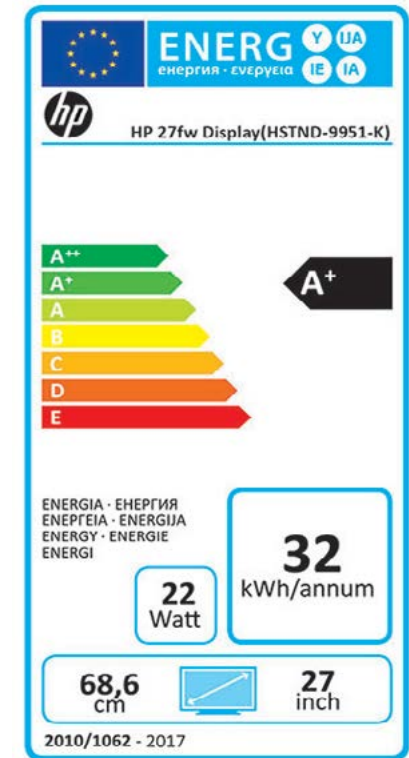

PVPs Recomendados
I.V.A. NO incluido

Tamaño de pantalla

Color del producto

Resolución

Ratio Contraste

Ángulo de visión

Entrada analógica/digital

Índice de respuesta

Garantía

~~119€~~

109€

~~149€~~

139€

~~199€~~

169€

22" IPS LED, antirreflejo, Low Blue Light

24" IPS LED, antirreflejo, Low Blue Light

27" IPS LED, antirreflejo, Low Blue Light

Blanco

Blanco

Blanco

FHD 1920 x 1080 @ 75 Hz

FHD 1920 x 1080 @ 75 Hz

FHD 1920 x 1080 @ 75 Hz

Estático 1000:1; Dinámico 10000000:

Estático 1000:1; Dinámico 10000000:

Estático 1000:1; Dinámico 10000000:

178° en horizontal; 178° en vertical

178° en horizontal; 178° en vertical

178° en horizontal; 178° en vertical

1 VGA; 1 HDMI 2.0

1 VGA; 1 HDMI 2.0

1 VGA; 2 HDMI 2.0

5 ms (G-a-G)

5 ms (G-a-G)

5 ms (G-a-G)

1 año de garantía

1 año de garantía

1 año de garantía

Care Pack
Oferta HP Care Pack

Hp Care Pack 3 años de garantía con soporte de recogida y entrega al siguiente día laborable (Ref: UC758E)

9€

Increíblemente fina con la parte trasera en color blanco. A un precio irresistible.

Pantalla ultracompacta de alta resistencia con un acabado mate que ofrece a tu puesto de trabajo un aspecto moderno al mejor precio.